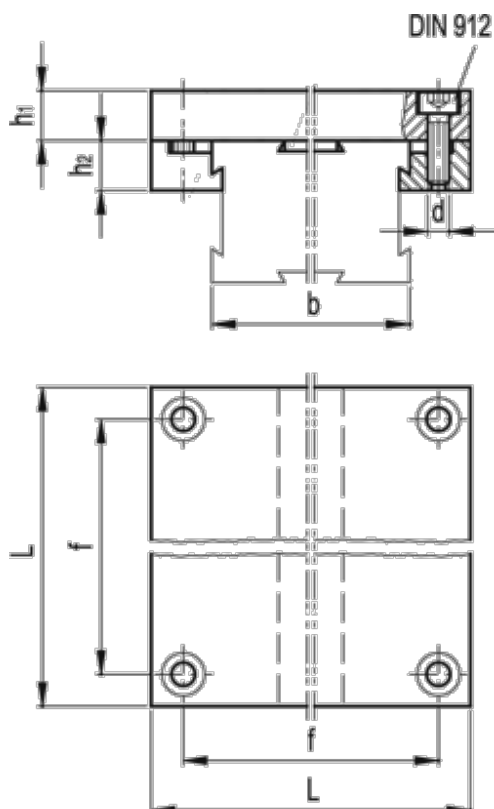

Varenummer: 20789085

Beskrivelse: Montageplade GN 900.4-30-41-A

Mål

b	= 30
d	= M2.5
f	= 35.4
h1	= 5
h2	= 4.2
L	= 41